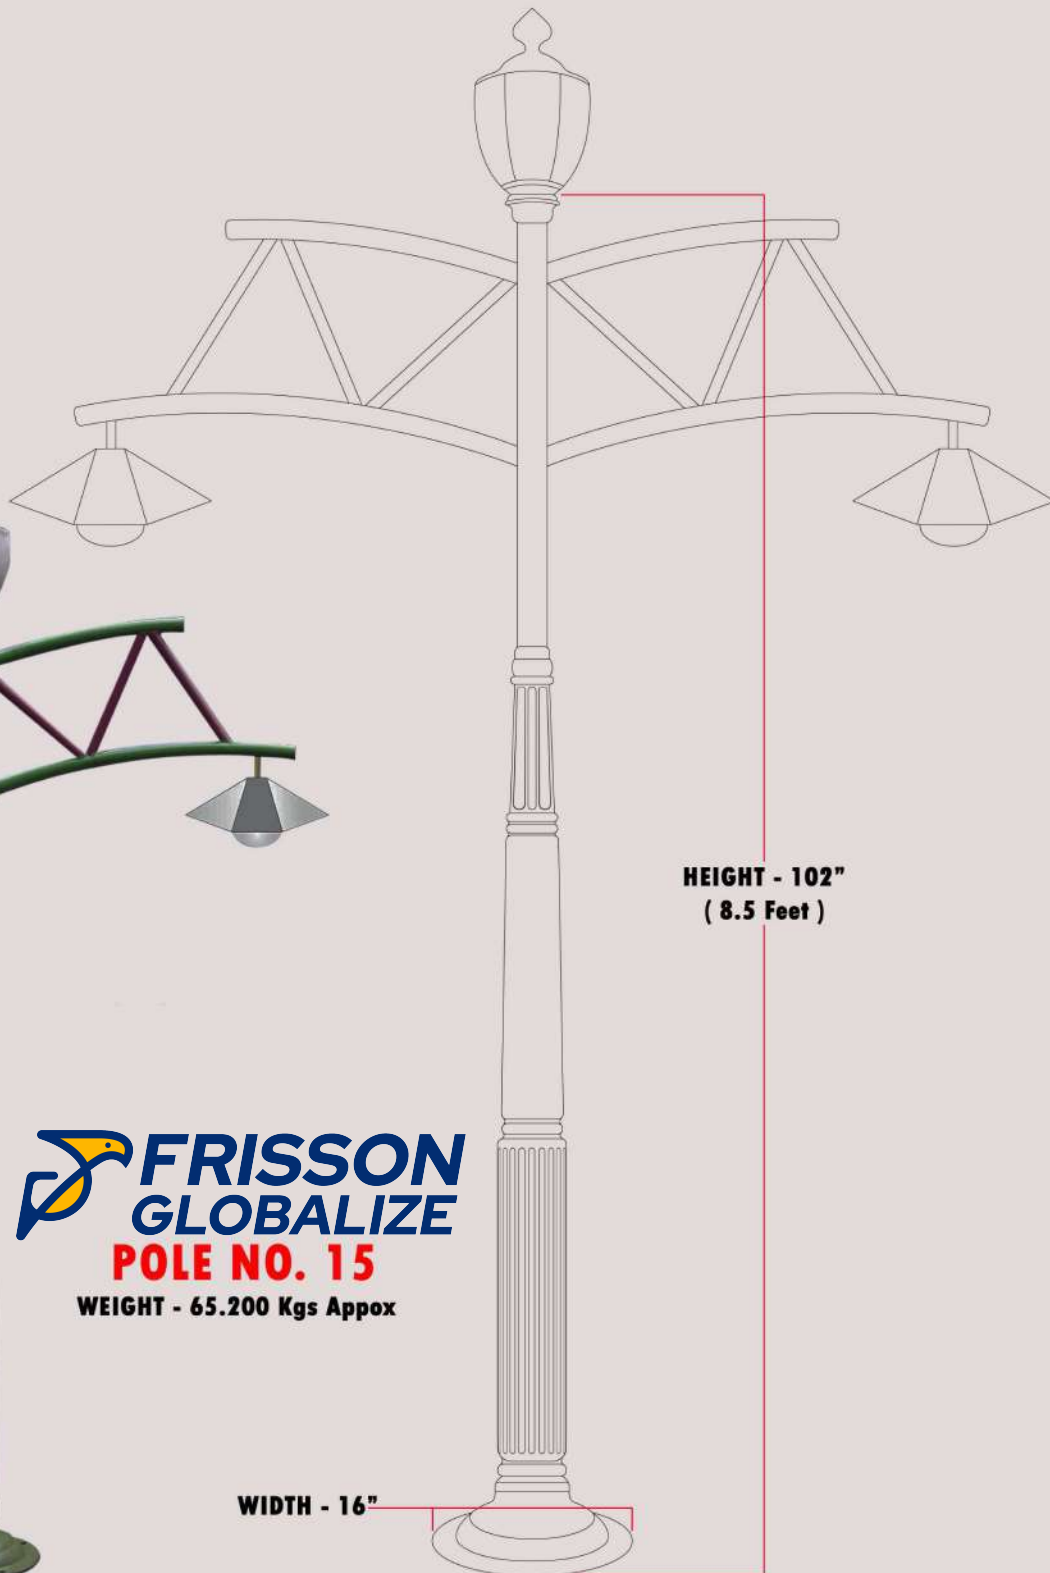

WEIGHT - 105.200 Kgs Appox

WIDTH - 9.50"

HEIGHT - 62"
(5.17 Feet)

 **FRISSON**
GLOBALIZE

POLE NO. 12
WEIGHT - 37.200 Kgs Appox

WIDTH - 8.50"

HEIGHT - 88"
(7.33 Feet)

 **FRISSON**
GLOBALIZE

POLE NO. 13

WEIGHT - 74.300 Kgs Appox

WIDTH - 10.50"

HEIGHT - 135"
(11.25 Feet)

 **FRISSON**
GLOBALIZE

POLE NO. 14

WEIGHT - 47 Kgs Appox

WIDTH - 15.75"

 **FRISSON
GLOBALIZE**
POLE NO. 15

WEIGHT - 65.200 Kgs Appox

**HEIGHT - 102"
(8.5 Feet)**

WIDTH - 16"

HEIGHT - 180"
(15 Feet)

WIDTH - 24"

 **FRISSON**
GLOBALIZE

POLE NO. 17