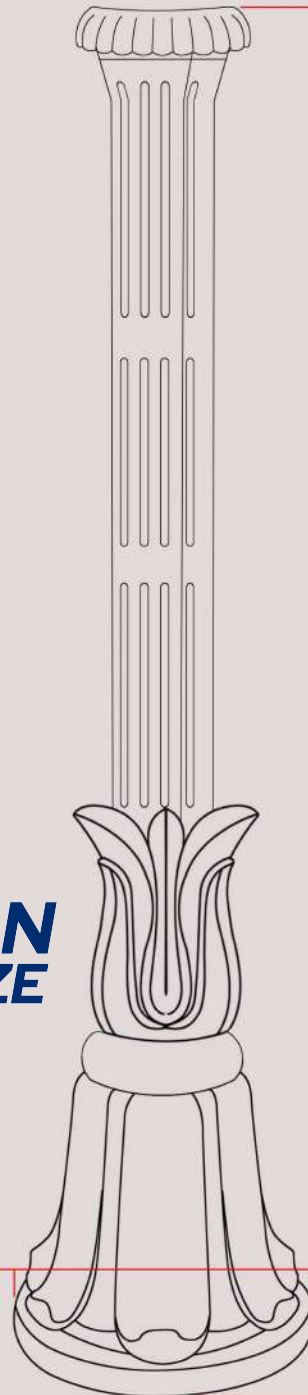

WIDTH - 10.50"

HEIGHT - 135"
(11.25 Feet)

 **FRISSON**
GLOBALIZE

POLE NO. 3

WEIGHT - 118.700 Kgs Appox

WIDTH - 12.50"

 **FRISSON
GLOBALIZE**

POLE NO. 4

WEIGHT - 38.700 Kgs Appox

WIDTH - 15.75"

**HEIGHT - 144"
(12 Feet)**

HEIGHT - 90"
(7.5 Feet)

 **FRISSON
GLOBALIZE**

POLE NO. 5

WEIGHT - 62.900 Kgs Appox

WIDTH - 10.50"

 **FRISSON**
GLOBALIZE
POLE NO. 48

WEIGHT - 42 Kgs Appox

WIDTH - 13.00"

 **FRISSON
GLOBALIZE**
POLE NO. 49

WEIGHT - 26 Kgs Appox

WIDTH - 8.50"

**HEIGHT - 48"
(4 Feet)**

 **FRISSON**
GLOBALIZE
POLE NO. 50

WEIGHT - 26.5 Kgs Appox

HEIGHT - 42"
(3.5 Feet)

WIDTH - 8.00"

 **FRISSON
GLOBALIZE**

POLE NO. 51

WEIGHT - 22 Kgs Appox

**HEIGHT - 35"
(2.92 Feet)**

WIDTH - 8.50"