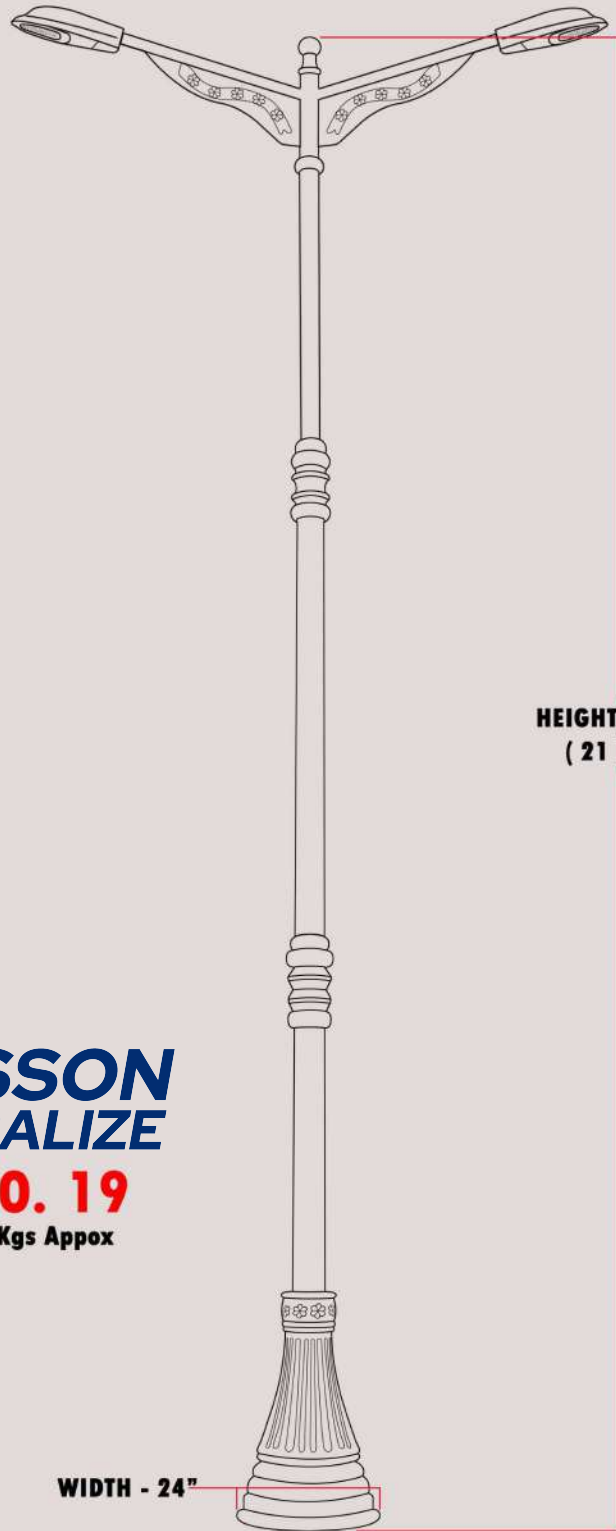

 **FRISSON
GLOBALIZE**
POLE NO. 15

WEIGHT - 65.200 Kgs Appox

**HEIGHT - 102"
(8.5 Feet)**

WIDTH - 16"

HEIGHT - 180"
(15 Feet)

WIDTH - 24"

 **FRISSON**
GLOBALIZE

POLE NO. 17

WEIGHT - 502 Kgs Appox

HEIGHT - 252"
(21 Feet)

 **FRISSON**
GLOBALIZE

POLE NO. 18

WEIGHT - 300 Kgs Approx

WIDTH - 16"

HEIGHT - 252"
(21 Feet)

 **FRISSON**
GLOBALIZE

POLE NO. 19

WEIGHT - 222 Kgs Appox

WIDTH - 24"

HEIGHT - 168"
(14 Feet)

 **FRISSON
GLOBALIZE**

POLE NO. 20

WEIGHT - 206.000 Kgs Appox

WIDTH - 16.00"