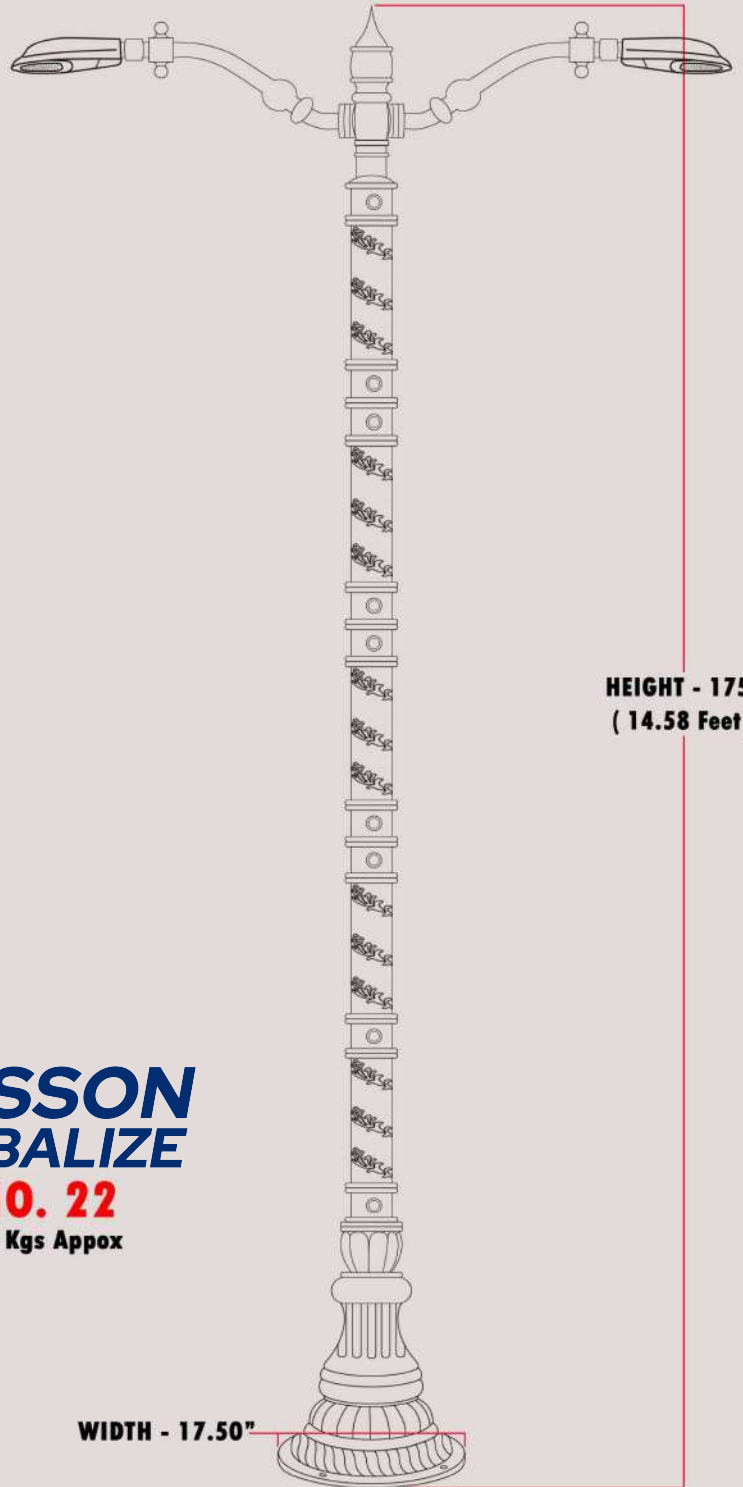

WEIGHT - 502 Kgs Appox

HEIGHT - 252"
(21 Feet)

 **FRISSON**
GLOBALIZE

POLE NO. 18

WEIGHT - 300 Kgs Approx

WIDTH - 16"

HEIGHT - 252"
(21 Feet)

 **FRISSON**
GLOBALIZE

POLE NO. 19

WEIGHT - 222 Kgs Appox

WIDTH - 24"

HEIGHT - 168"
(14 Feet)

 **FRISSON
GLOBALIZE**

POLE NO. 20

WEIGHT - 206.000 Kgs Appox

WIDTH - 16.00"

HEIGHT - 156"
(13 Feet)

 **FRISSON
GLOBALIZE**

POLE NO. 21

WEIGHT - 217 Kgs Appox

WIDTH - 17.50"

HEIGHT - 175"
(14.58 Feet)

 **FRISSON**
GLOBALIZE

POLE NO. 22

WEIGHT - 205 Kgs Appox

WIDTH - 17.50"

HEIGHT - 168"
(14 Feet)

WIDTH - 14"

 **FRISSON**
GLOBALIZE

POLE NO. 23

WEIGHT - 162 Kgs Appox

HEIGHT - 134"
(11.16 Feet)