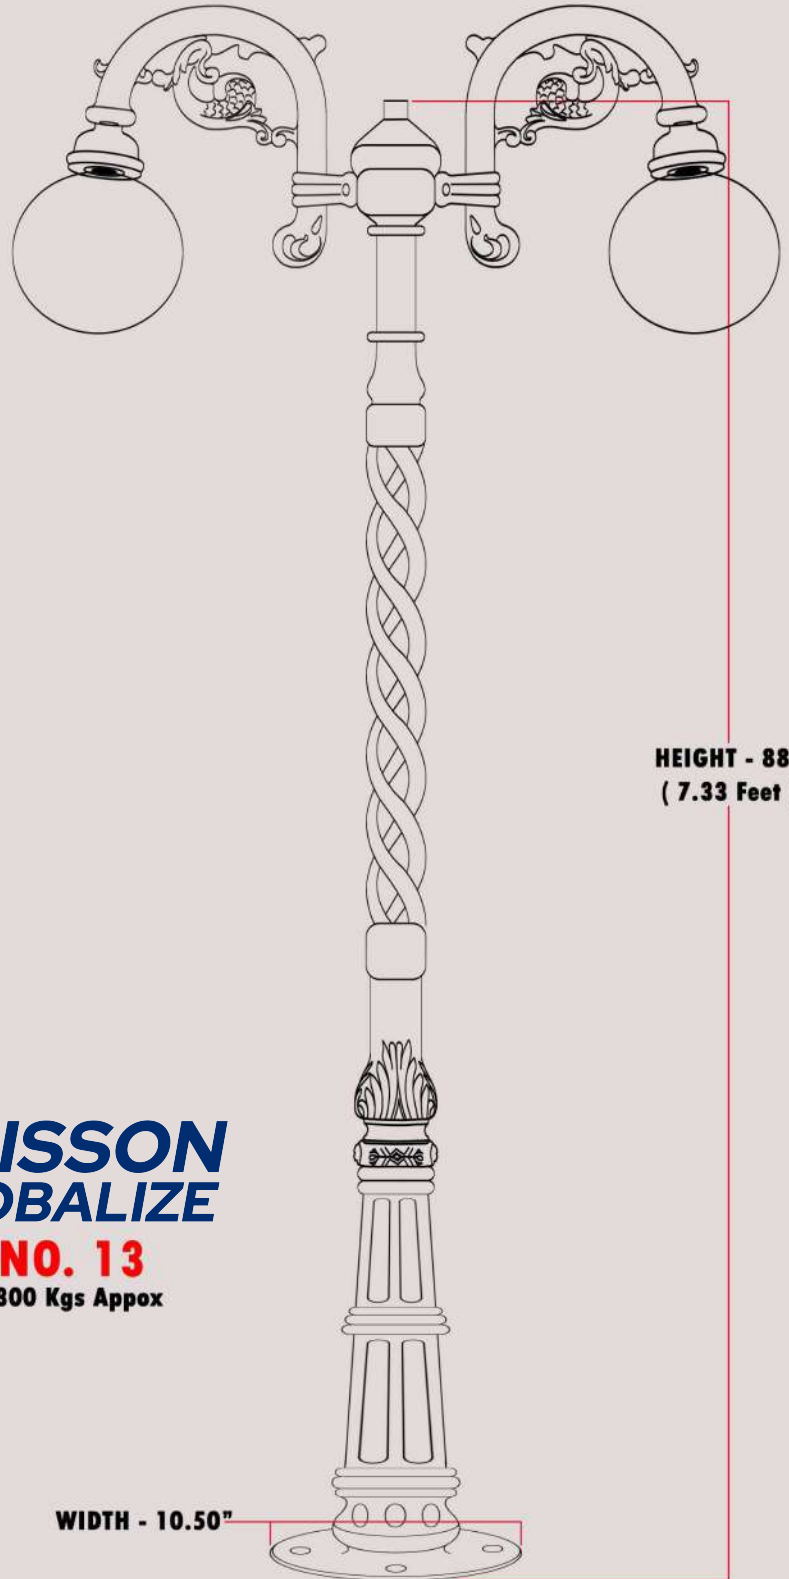

WIDTH - 10.50"

 **FRISSON
GLOBALIZE**
POLE NO. 10

WEIGHT - 39.600 Kgs Appox

WIDTH - 13.00"

HEIGHT - 57.5"
(4.79 Feet)

HEIGHT - 96"
(8 Feet)

 **FRISSON**
GLOBALIZE

POLE NO. 11

WEIGHT - 105.200 Kgs Appox

WIDTH - 9.50"

HEIGHT - 62"
(5.17 Feet)

 **FRISSON**
GLOBALIZE

POLE NO. 12
WEIGHT - 37.200 Kgs Appox

WIDTH - 8.50"

HEIGHT - 88"
(7.33 Feet)

 **FRISSON**
GLOBALIZE