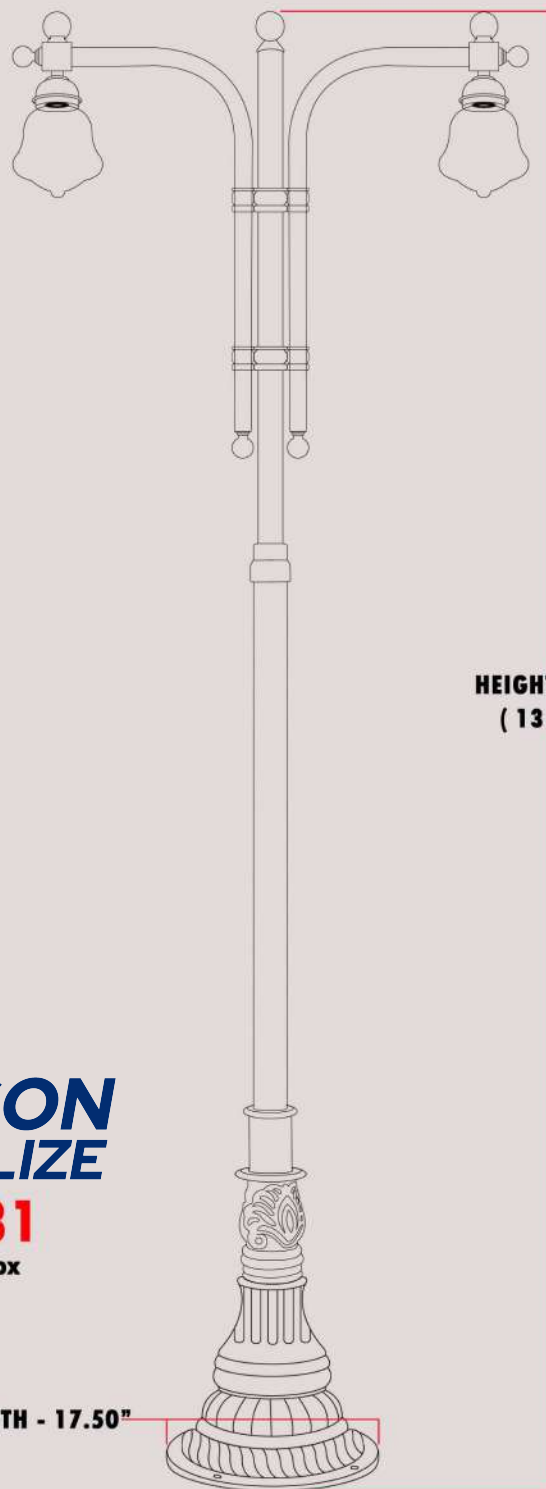

WIDTH - 14.00"

HEIGHT - 120"
(10 Feet)

 **FRISSON**
GLOBALIZE

POLE NO. 28

WEIGHT - 172.5 Kgs Appox

WIDTH - 17.50"

HEIGHT - 120"
(10 Feet)

POLE NO. 29

WEIGHT - 121.5 Kgs Appox

 **FRISSON**
GLOBALIZE

WIDTH - 11.00"

HEIGHT - 114"
(9.5 Feet)

WIDTH - 15.75"

 **FRISSON**
GLOBALIZE
POLE NO. 30
WEIGHT - 58 Kgs Appox

HEIGHT - 156"
(13 Feet)

 **FRISSON**
GLOBALIZE

POLE NO. 31

WEIGHT - 75 Kgs Approx

WIDTH - 17.50"

 **FRISSON
GLOBALIZE**

POLE NO. 32

WEIGHT - 111 Kgs Appox

HEIGHT - 85"
(7.1 Feet)

WIDTH - 1.85"