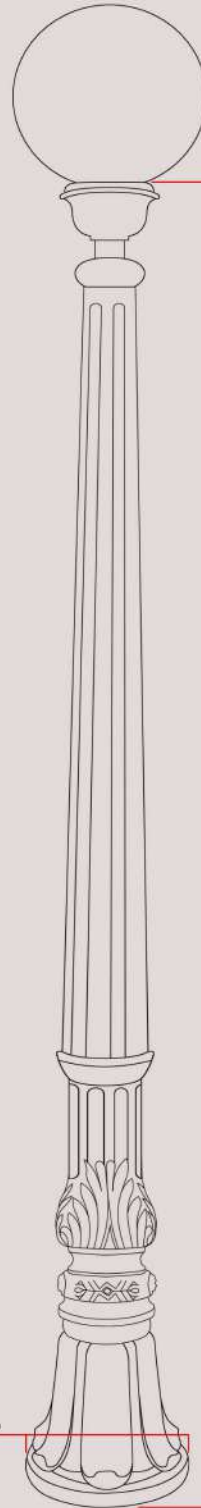

HEIGHT - 62"
(5.17 Feet)

FRISSON
GLOBALIZE

POLE NO. 12
WEIGHT - 37.200 Kgs Appox

WIDTH - 8.50"