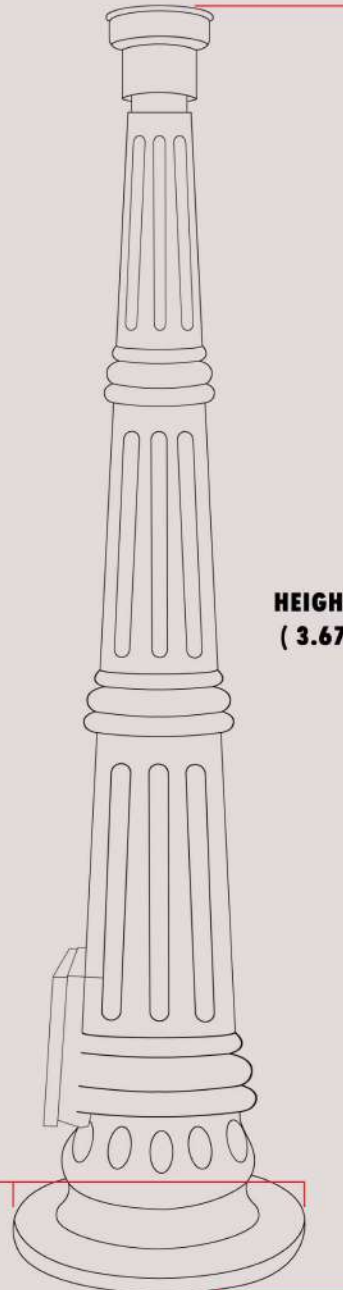

WIDTH - 10.50"

HEIGHT - 135"
(11.25 Feet)

 **FRISSON**
GLOBALIZE

POLE NO. 3

WEIGHT - 118.700 Kgs Appox

WIDTH - 12.50"

 **FRISSON
GLOBALIZE**

POLE NO. 4

WEIGHT - 38.700 Kgs Appox

WIDTH - 15.75"

**HEIGHT - 144"
(12 Feet)**

HEIGHT - 90"
(7.5 Feet)

 **FRISSON
GLOBALIZE**

POLE NO. 5

WEIGHT - 62.900 Kgs Appox

WIDTH - 10.50"

 **FRISSON
GLOBALIZE**

POLE NO. 6

WEIGHT - 37.000 Kgs Appox

WIDTH - 10.50"

**HEIGHT - 44"
(3.67 Feet)**

 **FRISSON
GLOBALIZE**
POLE NO. 7

WEIGHT - 36.100 Kgs Appox

WIDTH - 9.75"

**HEIGHT - 51"
(4.25 Feet)**

HEIGHT - 84"
(7 Feet)

 **FRISSON**
GLOBALIZE
POLE NO. 8

WEIGHT - 85.000 Kgs Appox

WIDTH - 10.50"

HEIGHT - 128"
(10.67 Feet)

 **FRISSON**
GLOBALIZE
POLE NO. 9

WEIGHT - 99.000 Kgs Appox