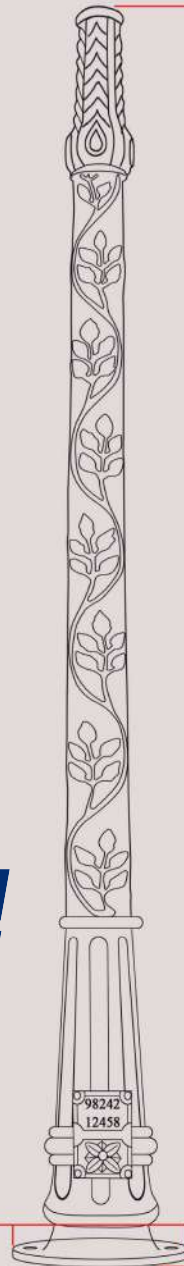

**HEIGHT - 72"
(6 Feet)**

WIDTH - 10.50"