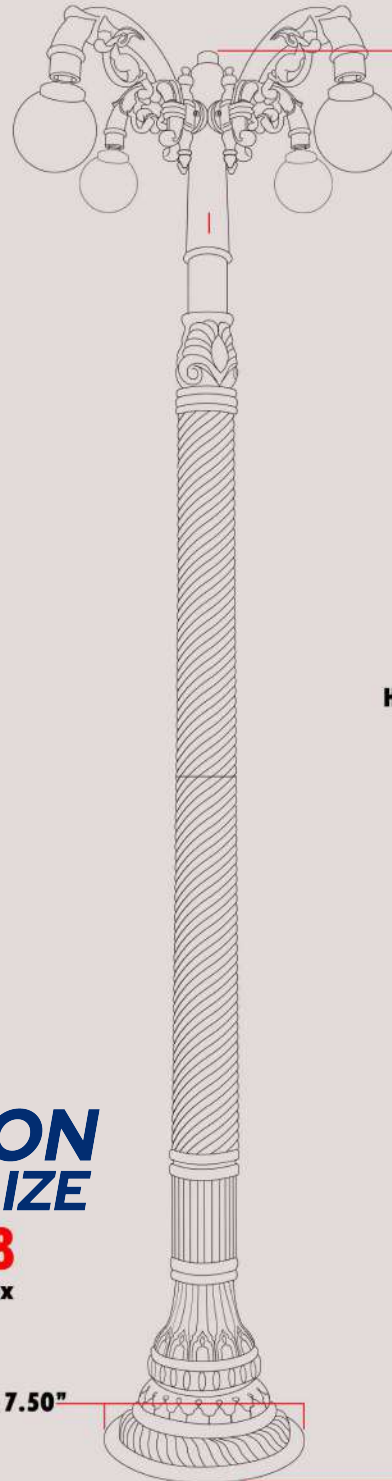

WEIGHT - 205 Kgs Appox

WIDTH - 17.50"

HEIGHT - 168"
(14 Feet)

WIDTH - 14"

 **FRISSON**
GLOBALIZE

POLE NO. 23

WEIGHT - 162 Kgs Appox

HEIGHT - 134"
(11.16 Feet)

 **FRISSON**
GLOBALIZE

POLE NO. 24

WEIGHT - 138 Kgs Appox

WIDTH - 17.50"

HEIGHT - 144"
(12 Feet)

WIDTH - 16.00"

 **FRISSON**
GLOBALIZE

POLE NO. 25

WEIGHT - 165 Kgs Appox

HEIGHT - 126"
(10.5 Feet)

 **FRISSON**
GLOBALIZE
POLE NO. 26
WEIGHT - 120 Kgs Appox

WIDTH - 12.50"

HEIGHT - 144"
(12 Feet)

 **FRISSON**
GLOBALIZE

POLE NO. 27

WEIGHT - 104 Kgs Appox

WIDTH - 14.00"

HEIGHT - 120"
(10 Feet)

 **FRISSON**
GLOBALIZE

POLE NO. 28

WEIGHT - 172.5 Kgs Appox

WIDTH - 17.50"

HEIGHT - 120"
(10 Feet)

POLE NO. 29